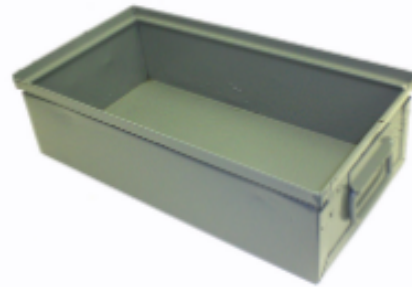

## SHOP PAN SALE!

**9" x 12" x 5"**  
**Metal Tote Pan**

Stackable, Drop Handle, USED  
Regular Price: \$6.95 ea

**SALE PRICE: \$4.49 ea**

[Learn More →](#)

**9.5" x 18" x 4.5"**  
**Metal Tote Pan**

Stackable, Drop Handle, USED  
Regular Price: \$7.95 ea